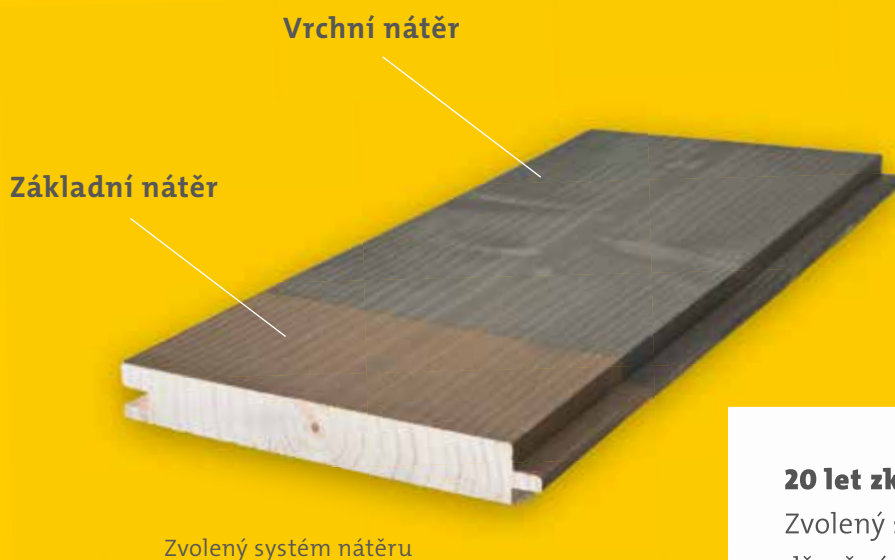

Novostavba 2011

Dnes

rovnoměrná stříbrná patina

ADLER Platinum

TRVALÉ ZEŠEDNUTÍ DŘEVA

- přirozenost a prodyšnost povrchové úpravy,
- bez nutnosti ošetřování,
- s rovnoměrnou patinou,
- živost a dlouhodobá svěžest.

Takto raději ne:

Neošetřené dřevěné fasády stárnou nerovnoměrně a nekontrolovaně.

MPREIS SUPERMARKT
ve Schönwiese/Tyrolsko

Zvolení systém nátěru

20 let zkušeností:

Zvolený systém nátěru zpevňuje dřevěná vlákna a sjednocuje podklady s rozdílným stupněm savosti. Kovové pigmenty odrážejí značnou část UV-záření a tím dodávají povrchu třpytivý, rovnoměrný patinovaný vzhled s dlouhou životností.

Živý a ušlechtilý

Tento systém Vám garantuje dlouhodobou ochranu, bez nutnosti ošetřování a ušlechtilý vzhled, který zároveň nezkracuje životnost stavebního dřevěného materiálu. Povrch patinované fasády postupem času zvětrává. Nanesená patina tak plynule přechází do přirozené patiny. Nedochozí ke vzniku nežádoucích barevných rozdílů např. v oblastech, které jsou chráněné před povětrností jako jsou střešní přesahy nebo ostění oken. Fasáda působí celistvě a harmonicky.